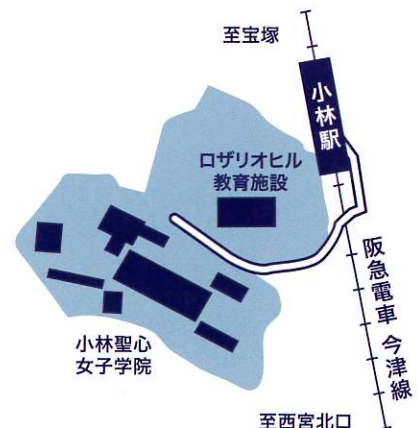

申し込み、内容の詳細は、本校WEBサイト、あるいは右のQRコードからご確認ください。

小林聖心

● 主要な駅からのアクセス

● アクセスマップ

○ 阪急電車 今津線「小林駅」から徒歩約7分 改札を出た後、線路沿いの道をお進みください。