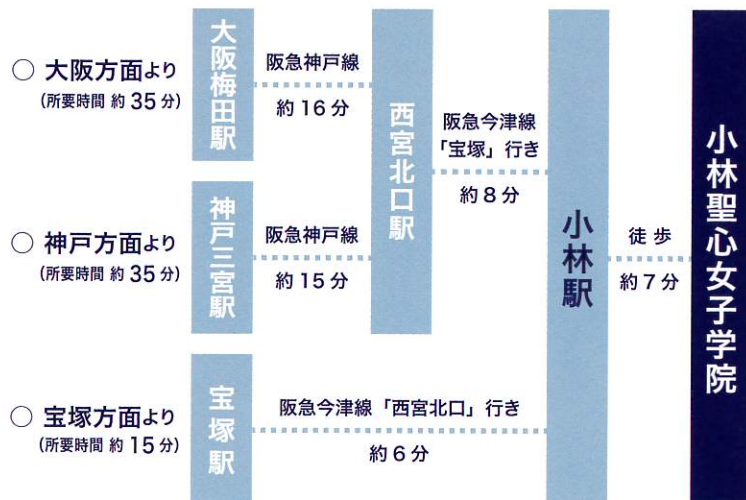

- 小林聖心のランドセルを背負って、1年生の教室へ登校してみましょ。
- スモックを来て、朝の会を体験！手を合わせてお祈りもしてみます。
- 参加者の方は、ランドセルを背負って、教室で記念撮影ができます。

学校探検 (予約不要)

- 小林聖心の、いろいろな教室にお姉さんと一緒に探検しましょう。
- ピアノのお部屋、実験のお部屋、コンピュータのお部屋など、小学校ならではの部屋がいっぱい！
- 参加者にはプレゼントがあります。

登下校のこと、入試のこと、入学後のことなど、どのような内容でも、お気軽にご相談ください。

12:00

終了 (終了前でも、ご都合のよい時間にお帰りくださって結構です)

- 学校説明会については、当日参加以外に、オンライン参加 (後日の録画配信) も受け付けます。
- 水筒をお持ちいただいても結構です。(お茶、水の用意はございません。)

申し込みについて

4月13日(木)~5月10日(水)
本校WEBサイトにて申し込み受付

申し込み、内容の詳細は、本校WEBサイト、あるいは右のQRコードからご確認ください。

小林聖心

● 主要な駅からのアクセス

● アクセスマップ

○ 阪急電車 今津線「小林駅」から徒歩約7分 改札を出た後、線路沿いの道をお進みください。